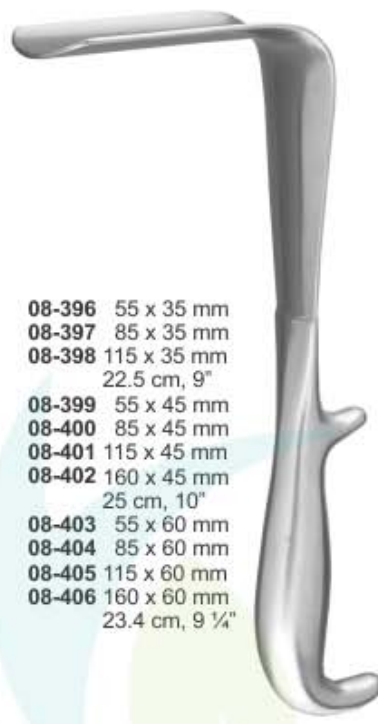

08-396 55 x 35 mm
08-397 85 x 35 mm
08-398 115 x 35 mm
22.5 cm, 9"
08-399 55 x 45 mm
08-400 85 x 45 mm
08-401 115 x 45 mm
08-402 160 x 45 mm
25 cm, 10"
08-403 55 x 60 mm
08-404 85 x 60 mm
08-405 115 x 60 mm
08-406 160 x 60 mm
23.4 cm, 9 1/4"

Doyen Vaginal Retractors