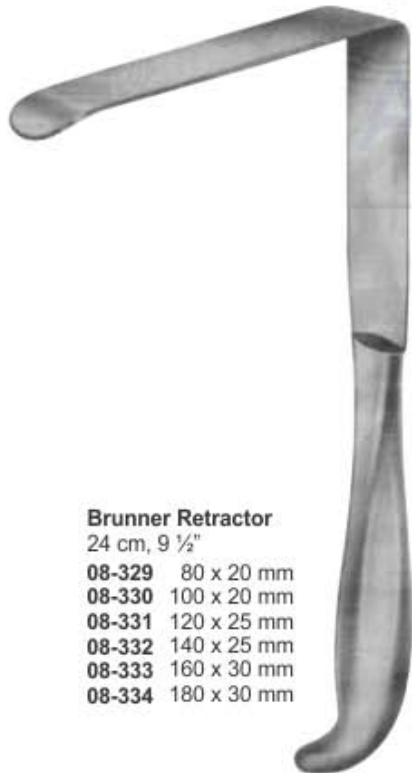

Brunner Retractor
24 cm, 9 1/2"

- **08-329** 80 x 20 mm
- **08-330** 100 x 20 mm
- **08-331** 120 x 25 mm
- **08-332** 140 x 25 mm
- **08-333** 160 x 30 mm
- **08-334** 180 x 30 mm