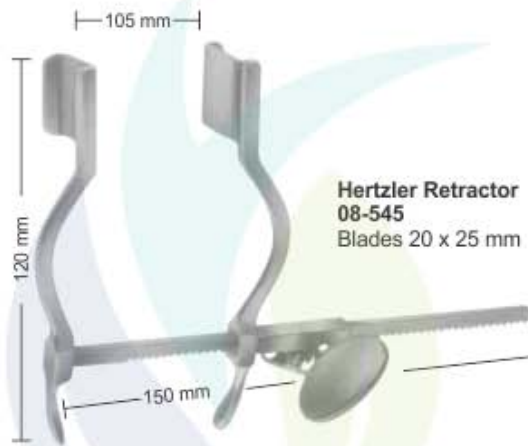

Gelpi Vaginal Retractor
08-538 13.5cm

Gelpi Skin & Vaginal Retractor
08-539 17.5cm

De Bakey Femur Retractor
08-540 14.5cm

RETRACTORS

Wundhaken | Ecarteurs
Separadores | Divaricatori

**Gosset Retractor
08-541**
Center Blades
40 x 30 mm

**Gosset Retractor
08-542**
Lateral Blades
58 mm deep
Center blade
59 x 57 mm

**Gosset Retractor
08-543**
Blades:
55mm deep

**Gosset Retractor
08-544**
Blades: 38 mm deep

**Hertzier Retractor
08-545**
Blades 20 x 25 mm