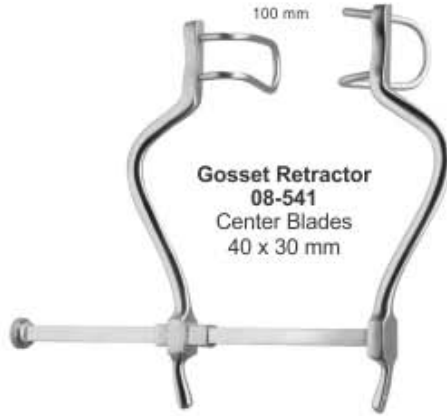

Gelpi Vaginal Retractor
08-538 13.5cm

Gelpi Skin & Vaginal Retractor
08-539 17.5cm

De Bakey Femur Retractor
08-540 14.5cm

RETRACTORS

Wundhaken | Ecarteurs
Separadores | Divaricatori

**Gosset Retractor
08-541**
Center Blades
40 x 30 mm