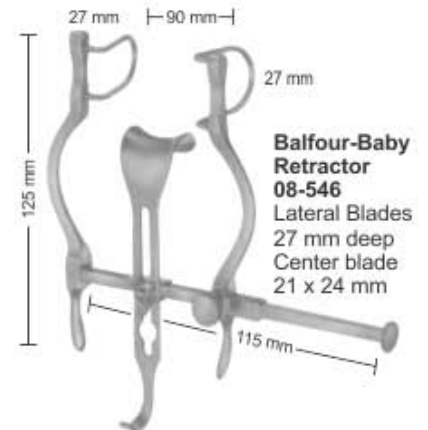

**Gosset Retractor
08-542**
Lateral Blades
58 mm deep
Center blade
59 x 57 mm

**Gosset Retractor
08-543**
Blades:
55mm deep

**Gosset Retractor
08-544**
Blades: 38 mm deep

**Hertzier Retractor
08-545**
Blades 20 x 25 mm

**Balfour-Baby
Retractor
08-546**
Lateral Blades
27 mm deep
Center blade
21 x 24 mm

**Balfour Retractor
08-547**
Lateral blades
60 mm deep
Center blade
47 x 80 mm

**Balfour Retractor
08-548**
Lateral blades
105 mm deep
Center blade
107 x 59 mm