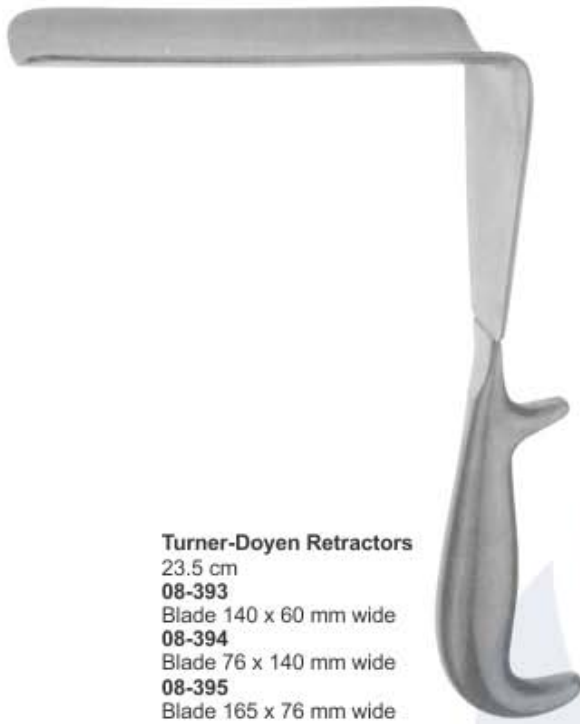

08-396 55 x 35 mm
08-397 85 x 35 mm
08-398 115 x 35 mm
22.5 cm, 9"
08-399 55 x 45 mm
08-400 85 x 45 mm
08-401 115 x 45 mm
08-402 160 x 45 mm
25 cm, 10"
08-403 55 x 60 mm
08-404 85 x 60 mm
08-405 115 x 60 mm
08-406 160 x 60 mm
23.4 cm, 9 1/4"

RETRACTORS

Wundhaken | Ecarteurs
Separadores | Divaricatori

Turner-Doyen Retractors
23.5 cm
08-393
Blade 140 x 60 mm wide
08-394
Blade 76 x 140 mm wide
08-395
Blade 165 x 76 mm wide