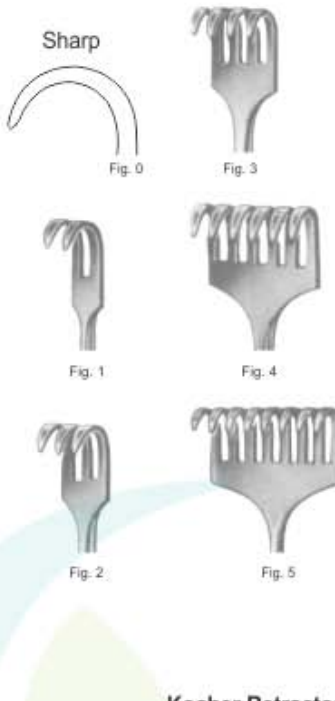

Kocher Retractor
08-169 22 cm, 8 3/4" 15 x 10 mm 2 prong Fig. 1
08-170 22 cm, 8 3/4" 15 x 15 mm 3 prong Fig. 2
08-171 22 cm, 8 3/4" 15 x 20 mm 4 prong Fig. 3
08-172 22 cm, 8 3/4" 15 x 30 mm 6 prong Fig. 4
08-173 22 cm, 8 3/4" 15 x 40 mm 8 prong Fig. 5