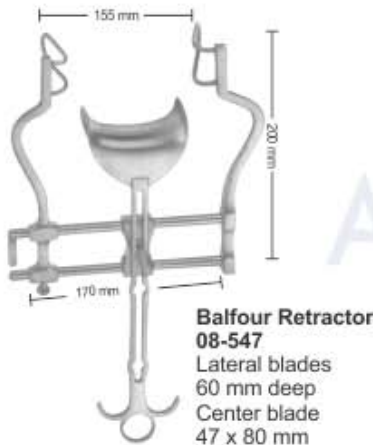

**Gosset Retractor
08-542**
Lateral Blades
58 mm deep
Center blade
59 x 57 mm

**Gosset Retractor
08-543**
Blades:
55mm deep

**Gosset Retractor
08-544**
Blades: 38 mm deep

**Hertzier Retractor
08-545**
Blades 20 x 25 mm

**Balfour-Baby
Retractor
08-546**
Lateral Blades
27 mm deep
Center blade
21 x 24 mm

**Balfour Retractor
08-547**
Lateral blades
60 mm deep
Center blade
47 x 80 mm

**Balfour Retractor
08-548**
Lateral blades
105 mm deep
Center blade
107 x 59 mm

08-549
Center blade only
54 x 80 mm

**Balfour
Retractor
08-550**
Spreader only

- 08-551** 50 mm
 - 08-552** 60 mm
 - 08-553** 75 mm
 - 08-554** 80 x 80 mm
 - 08-555** 80 x 80 mm
 - 08-556** 80 x 80 mm
 - 08-557** 80 x 80 mm
 - 08-558** 80 x 80 mm
- Lateral Blades
(sales unit of
blades in pairs)