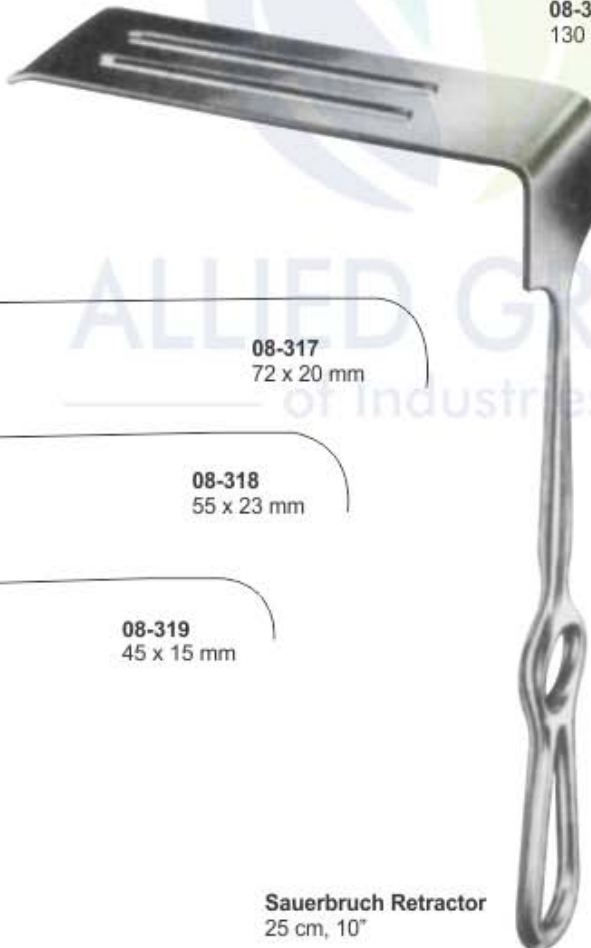

08-313
115 x 65 mm

Coryllos Retractor
22.5 cm, 8 3/4"

08-314
115 x 38 mm

08-315
82 x 22 mm

08-316
130 x 38 mm

Sauerbruch Retractor
25 cm, 10"

08-317
72 x 20 mm

08-318
55 x 23 mm