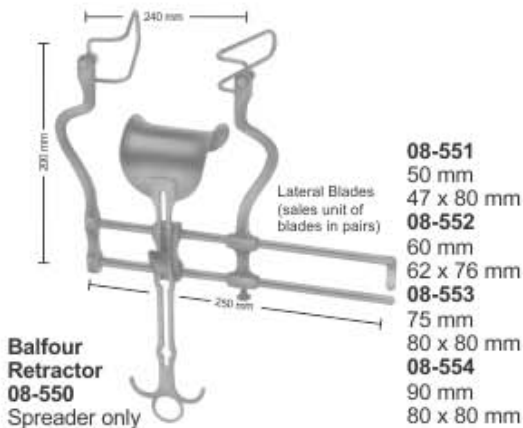

**Gosset Retractor
08-542**
Lateral Blades
58 mm deep
Center blade
59 x 57 mm

**Gosset Retractor
08-543**
Blades:
55mm deep

**Gosset Retractor
08-544**
Blades: 38 mm deep

**Hertzier Retractor
08-545**
Blades 20 x 25 mm

**Balfour-Baby
Retractor
08-546**
Lateral Blades
27 mm deep
Center blade
21 x 24 mm

**Balfour Retractor
08-547**
Lateral blades
60 mm deep
Center blade
47 x 80 mm

**Balfour Retractor
08-548**
Lateral blades
105 mm deep
Center blade
107 x 59 mm

08-549
Center blade only
54 x 80 mm

**Balfour
Retractor
08-550**
Spreader only

- 08-551** 50 mm
 - 08-552** 60 mm
 - 08-553** 75 mm
 - 08-554** 80 x 80 mm
 - 08-555** 80 x 80 mm
 - 08-556** 80 x 80 mm
 - 08-557** 80 x 80 mm
 - 08-558** 80 x 80 mm
- Lateral Blades
(sales unit of
blades in pairs)