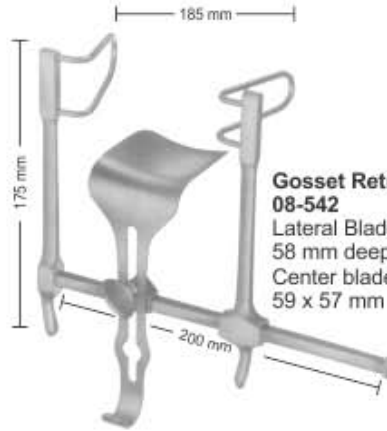

Gelpi Vaginal Retractor
08-538 13.5cm

Gelpi Skin & Vaginal Retractor
08-539 17.5cm

De Bakey Femur Retractor
08-540 14.5cm

RETRACTORS

Wundhaken | Ecarteurs
Separadores | Divaricatori

**Gosset Retractor
08-541**
Center Blades
40 x 30 mm

**Gosset Retractor
08-542**
Lateral Blades
58 mm deep
Center blade
59 x 57 mm

**Gosset Retractor
08-543**
Blades:
55mm deep

**Gosset Retractor
08-544**
Blades: 38 mm deep

**Hertzier Retractor
08-545**
Blades 20 x 25 mm